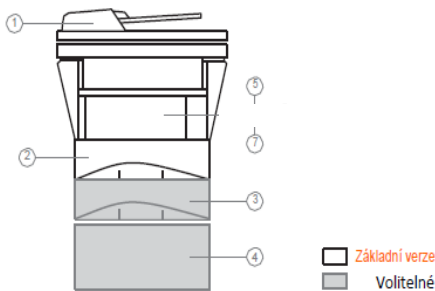

DC6140/6240

CD 5140/5240 označení UTAX

1) Podavač originálů s automatickým otáčením na 50 listů

5) Autentizační kip pro čtečku karet (B)*

6) Držák na čtečku karet (C)*

7) UG-33 ThinPrint® Kit*

2) Univerzální kazeta na 500 listů

*bez ilustrace

3) Univerzální kazeta na max 3x500 listů

4) Podstolek

Technická data

Obecné vlastnosti

Typ	stolní kopírovací stroj
Funkce	DC 6140: kopírování, tisk, skenování DC 6240: kopírování, tisk, skenování, fax
Technologie tisku	laser černobílý
Formát originálů	max A4 ze skla
Podavač originálů	50 stránek A4, 50-120 g/m2 jednostranně 50-110 g/m2 oboustranně
Rychlost kopírování/tisku	maximálně 40 stránek A4 za minutu oboustranně 24,5 stránek A4 za minutu
První kopie	7 sekund kopie, 11,5 sekund tisk
Zahřívací doba	22 sekund
Rozlišení	600 x 600 dpi
Úroveň šedě	256
Zásobník papíru	1 x 500 listů univerzální kazeta A6R-A4, 100 listů z ručního podavače (A6R - A4 (min 70x 148 mm, max 216 x 356 mm))
Hmotnost papíru	z kazety 60-120 g/m2, z ručního podavače 60-220 g/m2 duplex 60- 120 g/m2
Výstup papíru	500 listů A4
Paměť	1024 MB RAM, max 2048 MB RAM
Vícenásobné kopírování	1-999 kopií
Zoom	25% - 400% v krocích po 1%
Funkce a režimy	barevný dotykový displej, duplex, předprogramované 20-ti oblíbených programů, 1 skenování - mnoho kopií, kopírování s ID kartou

Zivotní prostředí

Síťové naměti	220/240 V, 50/60 Hz
Spotřeba energie	cca. 1058W max, cca 637/642 W (DC 6140/6240) v provozu, 90/93 W (DC 6140/6240) v přípravné fázi 14/15W (DC 6140/6240) v úsporném režimu
Hlučnost	55dB(A) v provozu, 32dB(A) v přípravné fázi (ISO 7779/9296)
Bezpečnost	GS/TUV, CE

Rozměry a hmotnost

Rozměry	567 x 494 x 497 mm (VxŠxH)
Hmotnost	cca 26 kg

Tiskový modul

Typ	Integrovaný do systému
Formát	A6R-A4
Rozlišení	600 x 600 dpi
Procesor	Power PC 464/800 MHz
Rozhraní	USB 2.0, 10/100/1000 BaseTX, USB host (2), CF slot USB host (2), CF slot
Protokoly	TCP/IP, IPX/SPX, Net BEUI, EtherTalk
Operační systémy	Windows 2000, XP, Vista, Windows 7 Server 2000/2003/2008 R2, Novell NetWare, Linux, Mac ex OS 10.4
Emulace	PCL6, KPDL3 (PostScript3 compatible) XPS, PRESCRIBE ile
Funkce	Přímý tisk z USB, tisk z e-mailu, důvěrný tisk, tisk čárových kódů WSD/internet tisk

Scanovací modul

Technologie	CCD barevné a černobílé
Formát	max A4
Rychlost skenování	černobílé A4 max 35/18 str./min v 300 dpi barevné: A4 max 25/14 str./min v 300 dpi jednostranně/oboustranně
Rozlišení	200 dpi, 300 dpi, 400 dpi, 600 dpi
Skenovací módy	Foto, text, foto+text, OCR
Datové formáty	TIFF, PDF, JPEG, XPS
Rozhraní	10/100/1000 Base TX
Protokoly	TCP/IP
Operační systémy	Windowx XP, Vista, Windows 7 Server 2003/2008 R2
Funkce	Sken do SMB, sken do e-mailu, sken do FTP, sken do USB, TWAIN sken WIA sken (Windows Vista, Windows 7 Server 2008 R2), SMTP authentication, LDAP

Volitelné fax systémy