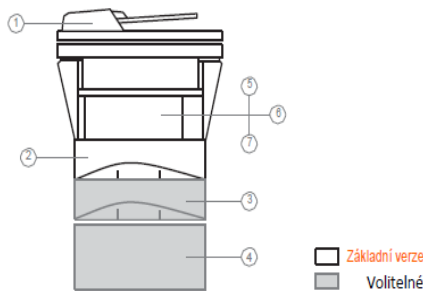

DC6140L/6240L

CD 5140L/5240L označení UTAX

1) Podavač originálů s automatickým otáčením na 50 listů

5) Autentizační kit pro čtečku karet (B)*

2) Univerzální kazeta na 500 listů

6) Držák na čtečku karet (C)*

3) Univerzální kazeta na max 3x500 listů

7) UG-33 ThinPrint® Kit*

4) Podstolek

*bez ilustrace

Technická data

Obecné vlastnosti

Typ	stolní kopírovací stroj
Funkce	DC 6140L: kopírování, tisk, skenování DC 6240L: kopírování, tisk, skenování, fax
Technologie tisku	laser černobílý
Formát originálu	max A4 ze skla
Podavač originálů	50 stránek A4, 50-120 g/m2 jednostranně 50-110 g/m2 oboustranně
Rychlost kopírování/tisku	maximálně 40 stránek A4 za minutu oboustranně 24,5 stránek A4 za minutu
První kopie	7 sekund kopie*, 9,5 sekund tisk*
Zahřívací doba	22 sekund
Rozlišení	600 x 600 dpi
Úroveň šedé	256
Zásobník papíru	1 x 500 listů univerzální kazeta A6R-A4, 100 listů z bočního podavače (A6R - A4 (min 70x 148 mm, max 216 x 356 mm))
Hmotnost papíru	z kazety 60-120 g/m2, z bočního podavače 60-220 g/m2 duplex 60- 120 g/m2
Výstup papíru	500 listů A4
Paměť	256 MB RAM, 768 MB RAM
Vícenásobné kopírování	1-999 kopií
Zoom	25% - 400% v krocích po 1%
Funkce a režimy	Duplex, kopírování s ID kartami, kopíí, kopírování s ID kartou až 20 přístupových účtů

Zivotní prostředí

Sít'ové naměti	220/240 V, 50/60 Hz
Spotřeba energie	cca. 1046 W max, cca 677 W v provozu, 96/98 W (DC 6140L/6240L) v přípravné fázi 7/11 W (DC 6140L/6240L) v úsporném režimu
Hlučnost	50,7/80,5 dB(A) v provozu, 25,4dB(A) v přípravné fázi (ISO 7779/9296)
Bezpečnost	GS/TÜV, CE

Rozměry a hmotnost

Rozměry	545x494x497 mm (VxŠxH)
Hmotnost	cca 26 kg

Tiskový modul

Typ	Integrovaný do systému
Formát	A6R-A4
Rozlišení	1200 x 1200 dpi
Procesor	Power PC 440/667 MHz
Rozhraní	USB 2.0, 10/100 BaseTX, USB host, CF slot
Protokoly	TCP/IP, IPX/SPX, Net BEUI, EtherTalk
Operační systémy	Windows 2000, XP, Vista, Windows 7 Server 2000/2003/2008 R2, Novell NetWare, Linux, Mac ex OS 10.4
Emulace	PCL6, KPDL3 (PostScript3 compatible) XPS, PRESCRIBE lle
Funkce	Přímý tisk z USB, tisk z e-mailu, důvěrný tisk, tisk čárových kódů WSD/internet tisk

Scanovací modul

Technologie	CCD barevné a černobílé
Formát	max A4
Rychlost skenování	černobílé A4 max 35/18 str./min v 300 dpi barevné: A4 max 25/14 str./min v 300 dpi jednostranně/oboustranně 200 dpi, 300 dpi, 400 dpi, 600 dpi
Rozlišení	Foto, text, foto+text, OCR
Skenovací módy	
Datové formáty	TIFF, PDF, JPEG, XPS
Rozhraní	10/100 Base TX
Protokoly	TCP/IP
Operační systémy	Windows XP, Vista, Windows 7 Server 2003/2008 R2
Funkce	Sken do SMB, sken do e-mailu, sken do FTP, sken do USB, TWAIN sken WIA sken (Windows Vista, Windows 7 Server 2008 R2), SMTP authentication, LDAP

Volitelné fax systémy (6240L)